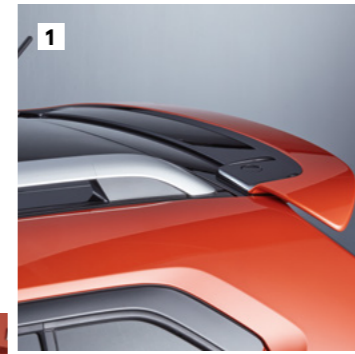

1. Becquet de toit / Dakspoiler
2. Garniture d'ouïes d'aération / Verlichtingsmondringen
3. Moulure de hayon / Achterkleplijst
4. Protection de seuil de porte / Instaplijsten
5. Kit stickers latéral / Flankbestickering
6. Protection de seuil de chargement / Laaddrempelbescherming
7. Moulure latérale, large / Stootlijsten breed

**CONFIGUREZ VOTRE VOITURE
AVEC ACCESSOIRES SUR
CONFIGUREER JOUW WAGEN MET
ACCESSOIRES OP
> WWW.SUZUKI.BE**