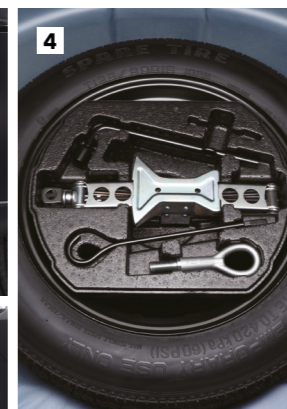

TRANSPORT/VERVOER

Attelage amovible / Afneembare trekhaak	à partir de / vanaf	€ 815
Porte - vélo / Fietsendrager		€ 658

1