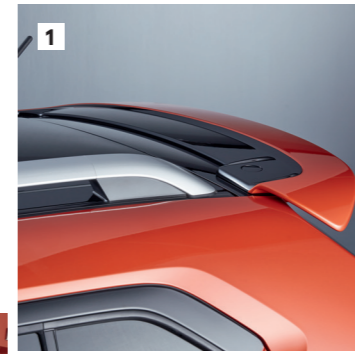

1. Becquet de toit / Dakspoiler
2. Garniture d'ouïes d'aération / Verluuchtungsmondringen
3. Moulure de hayon / Achterkleplijst
4. Protection de seuil de porte / Instaplijsten
5. Kit stickers latéral / Flankbestickering
6. Protection de seuil de chargement / Laaddrempelbescherming
7. Moulure latérale, large / Stootlijsten breed

**CONFIGUREZ VOTRE VOITURE
AVEC ACCESSOIRES SUR
CONFIGUREER JOUW WAGEN MET
ACCESSOIRES OP
> WWW.SUZUKI.BE**