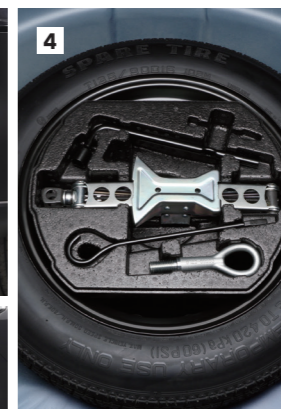

1. Coffre de toit / Dakkoffer
2. Attelage amovible / Afneembare trekhaak
3. Plaque de protection arrière / Skidplate achteraan
4. Kit de roue de réserve avec cric / Reservewielkit met krik
5. Plaque de protection avant / Skidplate vooraan
6. Barres de toit / Dakdragers
7. Porte-vélos / Fietsendrager

**CONFIGUREZ VOTRE VOITURE
AVEC ACCESSOIRES SUR
CONFIGUREER JOUW WAGEN MET
ACCESSOIRES OP
> WWW.SUZUKI.BE**